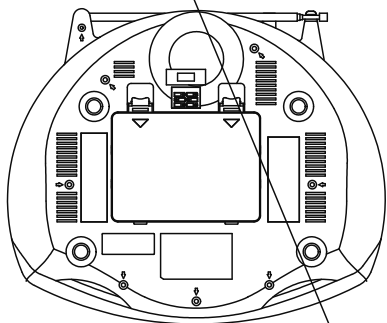

RECEIVER

CD PLAYER

AUDIO

MANUALE DI ISTRUZIONI

LETTORE CD/MP3 CON RADIO FM
E LETTORE USB

MODELLO: CSU484PLL

PRESENTAZIONE DEL DISPOSITIVO

ALIMENTAZIONE