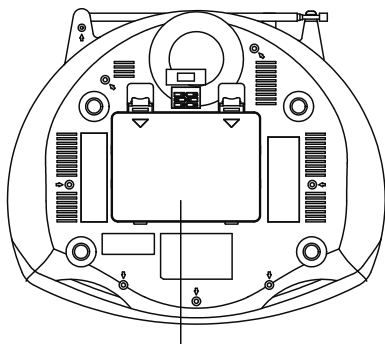

CD PLAYER SECTION

AUDIO SECTION

MODE D'EMPLOI

LECTEUR CD/MP3 AVEC RADIO FM
ET LECTEUR USB

MODÈLE : CSU484PLL

VUE D'ENSEMBLE DU LECTEUR

EMPLACEMENT DES COMMANDES

ALIMENTATION