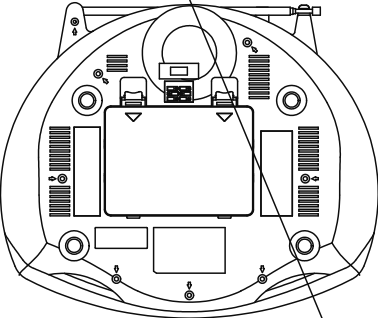

RECEIVER

CD PLAYER

AUDIO

MANUALE DI ISTRUZIONI

LETTORE CD/MP3 CON RADIO FM
E LETTORE USB

MODELLO: CSU484PLL

PRESENTAZIONE DEL DISPOSITIVO

ALIMENTAZIONE